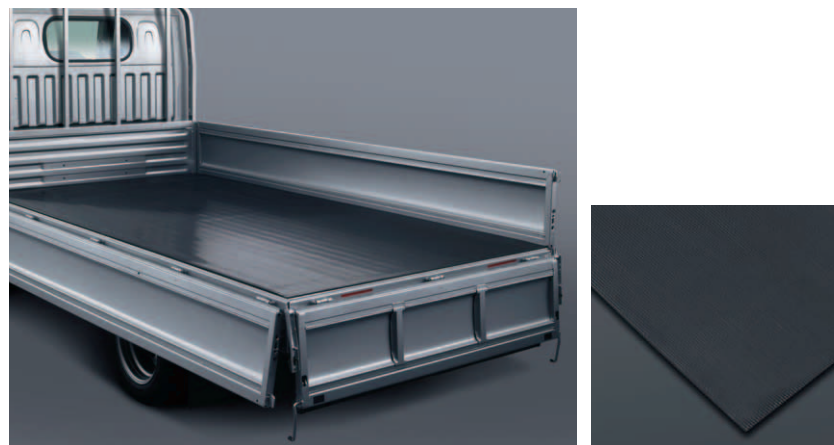

使い勝手を優先し、選ぶ。全身、プロ仕様。

④ 荷台マット
○スチール荷台用
〈荷台内寸:1,860~2,100mm用〉 **28,285円**(消費税込本体価格) **VFP20**
〈荷台内寸:2,860~3,100mm用〉 **35,486円**(消費税込本体価格) **VFP21**
〈一方開荷台車用〉 **25,817円**(消費税込本体価格) **VFP22**
〔スチール荷台車〕

積荷の滑りと衝撃を抑え、また、荷台の傷つきや汚れを防ぎます。