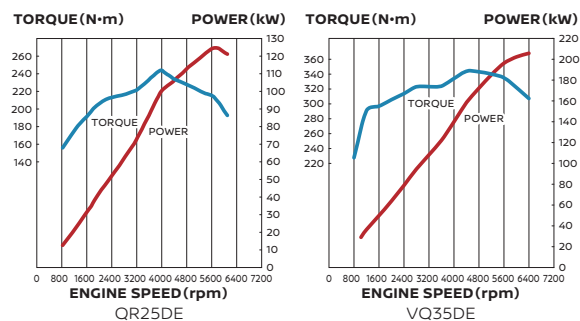

エンジン性能曲線

減税措置が適用または変更となるオプションの組み合わせ 下記のグレードが以下を含むメーカーオプションを装着した場合、減税措置が適用または減税額が変わります。

	グレード	メーカーオプション
2WD	250Highway STAR Premium Urban CHROME*	●ツインサンルーフ(フロント、リヤ:電動チルトアップ&スライド、UVカット断熱機能付プライバシーガラス)+カーウイングスナビゲーションシステム(8インチワイドディスプレイ、ハンズフリーフォン、VICS [FM多重]、ボイスコマンド、Bluetooth®対応、DVD再生機能、ミュージックボックス、USB接続、iPod®対応、TVチューナー、100V電源、外部入力端子)+BOSE 5.1chサラウンド・サウンド付 後席プライベートシアターシステム(後席11インチワイドディスプレイ、後席リモコン、ワイヤレスヘッドフォン2個(イヤークリップ回転可能タイプ)、13スピーカー)
2WD	250Highway STAR Premium*	●ツインサンルーフ(フロント、リヤ:電動チルトアップ&スライド、UVカット断熱機能付プライバシーガラス)+カーウイングスナビゲーションシステム(8インチワイドディスプレイ、ハンズフリーフォン、VICS [FM多重]、ボイスコマンド、Bluetooth®対応、DVD再生機能、ミュージックボックス、USB接続、iPod®対応、TVチューナー、100V電源、外部入力端子)+BOSE 5.1chサラウンド・サウンド付 後席プライベートシアターシステム(後席11インチワイドディスプレイ、後席リモコン、ワイヤレスヘッドフォン2個(イヤークリップ回転可能タイプ)、13スピーカー)
2WD	250Highway STAR S Jet Black Urban CHROME*	●ツインサンルーフ(フロント、リヤ:電動チルトアップ&スライド、UVカット断熱機能付プライバシーガラス)+カーウイングスナビゲーションシステム(8インチワイドディスプレイ、ハンズフリーフォン、VICS [FM多重]、ボイスコマンド、Bluetooth®対応、DVD再生機能、ミュージックボックス、USB接続、iPod®対応、TVチューナー、100V電源、外部入力端子)+BOSE 5.1chサラウンド・サウンド付 後席プライベートシアターシステム(後席11インチワイドディスプレイ、後席リモコン、ワイヤレスヘッドフォン2個(イヤークリップ回転可能タイプ)、13スピーカー)

*自動車取得税：-20%、自動車重量税：-25%の減税措置が適用されます。