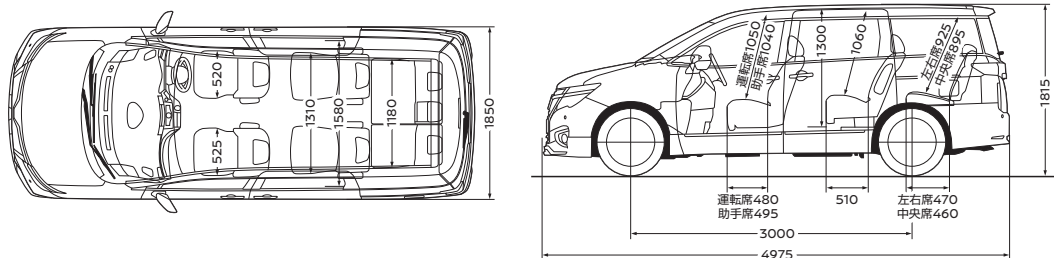

## 二面図 (250Highway STAR Premium Urban CHROME) 単位：mm